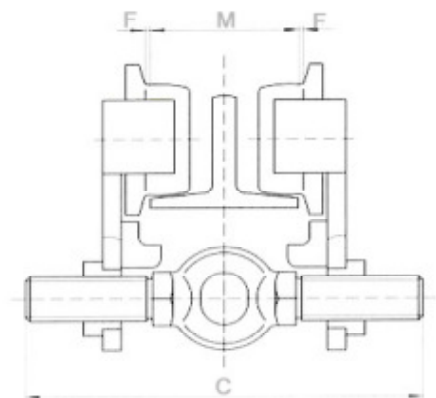

De **Eagle-hoist PT (Plain Trolley)** is een moderne en flexibel instelbaar rijwerk, voorzien van de verplichte wielbreuk steunen. Door de spindel snel en eenvoudig op ieder gewenste flensbreedte in te stellen, zonder demontage van het rijwerk.

- geschikt voor rechte en schuine flenzen
- voorzien van wielbreuk beveiliging
- voorzien van opwip beveiliging
- fijninstelling
- op ieder gewenste positie te monteren

Type	Prijs (€)	hijs-vermogen (kg)	Bereik	Min bocht radius	lengte	breedte	hoogte
				mtr	mm	mm	mm
PT500	68	500	50-220	0,9	225	292	173
PT1000	97	1000	58-220	1,0	252	300	188
PT2000	143	2000	66-220	1,2	300	310	226
PT3000	240	3000	74-220	1,3	360	324	289
PT5000	375	5000	90-220	1,4	392	329	313