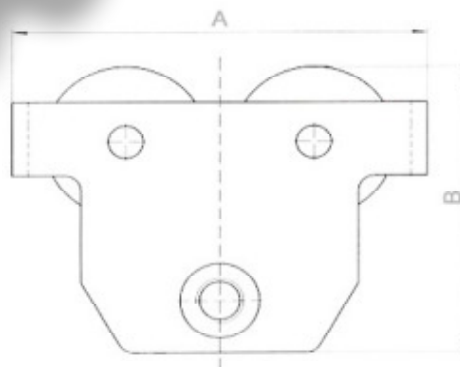

De **Eagle-hoist PT (Plain Trolley)** is een moderne en flexibel instelbaar rijwerk, voorzien van de verplichte wielbreuk steunen. Door de spindel snel en eenvoudig op ieder gewenste flensbreedte in te stellen, zonder demontage van het rijwerk.

- geschikt voor rechte en schuine flenzen
- voorzien van wielbreuk beveiliging
- voorzien van opwip beveiliging
- fijninstelling
- op ieder gewenste positie te monteren

Type	Prijs (€)	hijs-vermogen (kg)	Bereik	Min bocht radius	lengte	breedte	hoogte
				mtr	mm	mm	mm
PT500	68	500	50-220	0,9	225	292	173
PT1000	97	1000	58-220	1,0	252	300	188
PT2000	143	2000	66-220	1,2	300	310	226
PT3000	240	3000	74-220	1,3	360	324	289
PT5000	375	5000	90-220	1,4	392	329	313