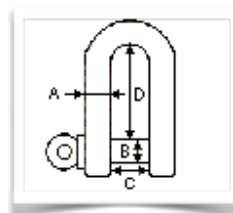

- Vuur verzinkte D -sluitingen
- 6 voudige zekerheid.
- voorzien van werklust
- voorzien van CE

WLL	A	B	C	D	Gewicht		Art. Nr.	Prijs	Art. Nr.	Prijs
					G-4151	G-4153		met borstbout		met bout en moer
(Kg)	(mm)	(mm)	(mm)	(mm)	(kg/stuk)	(kg/stuk)	Type	BB	Type	BM
500	7	8	12	25	0,06	0,07	DSBB500	€ 1,30	DSBM500	€ 1,70
750	9	10	13,5	27	0,11	0,13	DSBB750	€ 1,45	DSBM750	€ 1,95
1.000	10	11	17	31	0,15	0,17	DSBB1000	€ 2,25	DSBM1000	€ 2,45
1.500	11	12	19	37	0,21	0,25	DSBB1500	€ 2,45	DSBM1500	€ 3,20
2.000	13,5	16	20,5	43	0,37	0,44	DSBB2000	€ 3,30	DSBM2000	€ 4,00
3.250	16	19	27	51	0,65	0,79	DSBB3250	€ 5,45	DSBM3250	€ 6,75
4.750	19	22	32	59	1,06	1,26	DSBB4750	€ 6,75	DSBM4750	€ 7,70
6.500	22	25	36,5	73	1,56	1,88	DSBB6500	€ 9,50	DSBM6500	€ 11,95
8.500	25	28	43	85	2,32	2,78	DSBB8500	€ 14,10	DSBM8500	€ 16,75
9.500	28	32	46	90	3,28	3,87	DSBB9500	€ 19,30	DSBM9500	€ 21,50
12.000	32	35	51,5	94	4,51	5,26	DSBB12000	€ 26,90	DSBM12000	€ 31,10
13.500	35	38	57	115	5,93	6,94	DSBB13500	€ 33,85	DSBM13500	€ 36,70
17.000	38	42	60	127	7,89	8,79	DSBB17000	€ 46,45	DSBM17000	€ 47,25
25.000	45	50	73	149	13,4	14,99	DSBB25000	€ 74,85	DSBM25000	€ 88,10
35.000	50	57	83	171	18,85	20,65	DSBB35000	€ 111,90	DSBM35000	€ 122,80
42.500	57	65	95	190	26,06	29,01	DSBB42500	€ 174,1	DSBM42500	€ 210,25
55.000	65	70	105	203	37,86	41,05	DSBB55000	€ 236,30	DSBM55000	€ 297,70
85.000	75	83	127	230	-	62,24	-	-	DSBM85000	€ 471,75