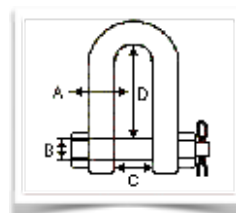

- Vuur verzinkte D -sluitingen
- 6 voudige zekerheid.
- voorzien van werklust
- voorzien van CE

WLL	A	B	C	D	Gewicht		Art. Nr.	Prijs	Art. Nr.	Prijs
					G-4151	G-4153		met borstbout		met bout en moer
(Kg)	(mm)	(mm)	(mm)	(mm)	(kg/stuk)	(kg/stuk)	Type	BB	Type	BM
500	7	8	12	25	0,06	0,07	DSBB500	€ 1,30	DSBM500	€ 1,70
750	9	10	13,5	27	0,11	0,13	DSBB750	€ 1,45	DSBM750	€ 1,95
1.000	10	11	17	31	0,15	0,17	DSBB1000	€ 2,25	DSBM1000	€ 2,45
1.500	11	12	19	37	0,21	0,25	DSBB1500	€ 2,45	DSBM1500	€ 3,20
2.000	13,5	16	20,5	43	0,37	0,44	DSBB2000	€ 3,30	DSBM2000	€ 4,00
3.250	16	19	27	51	0,65	0,79	DSBB3250	€ 5,45	DSBM3250	€ 6,75
4.750	19	22	32	59	1,06	1,26	DSBB4750	€ 6,75	DSBM4750	€ 7,70
6.500	22	25	36,5	73	1,56	1,88	DSBB6500	€ 9,50	DSBM6500	€ 11,95
8.500	25	28	43	85	2,32	2,78	DSBB8500	€ 14,10	DSBM8500	€ 16,75
9.500	28	32	46	90	3,28	3,87	DSBB9500	€ 19,30	DSBM9500	€ 21,50
12.000	32	35	51,5	94	4,51	5,26	DSBB12000	€ 26,90	DSBM12000	€ 31,10
13.500	35	38	57	115	5,93	6,94	DSBB13500	€ 33,85	DSBM13500	€ 36,70
17.000	38	42	60	127	7,89	8,79	DSBB17000	€ 46,45	DSBM17000	€ 47,25
25.000	45	50	73	149	13,4	14,99	DSBB25000	€ 74,85	DSBM25000	€ 88,10
35.000	50	57	83	171	18,85	20,65	DSBB35000	€ 111,90	DSBM35000	€ 122,80
42.500	57	65	95	190	26,06	29,01	DSBB42500	€ 174,1	DSBM42500	€ 210,25
55.000	65	70	105	203	37,86	41,05	DSBB55000	€ 236,30	DSBM55000	€ 297,70
85.000	75	83	127	230	-	62,24	-	-	DSBM85000	€ 471,75